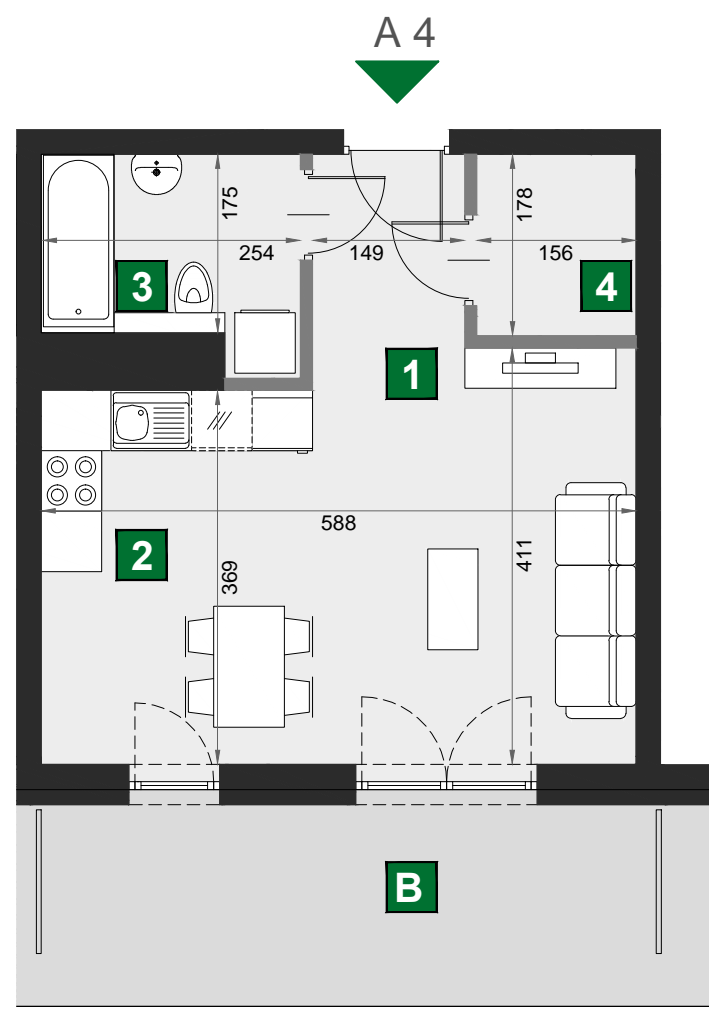

WIŚLANETARASY 2.0