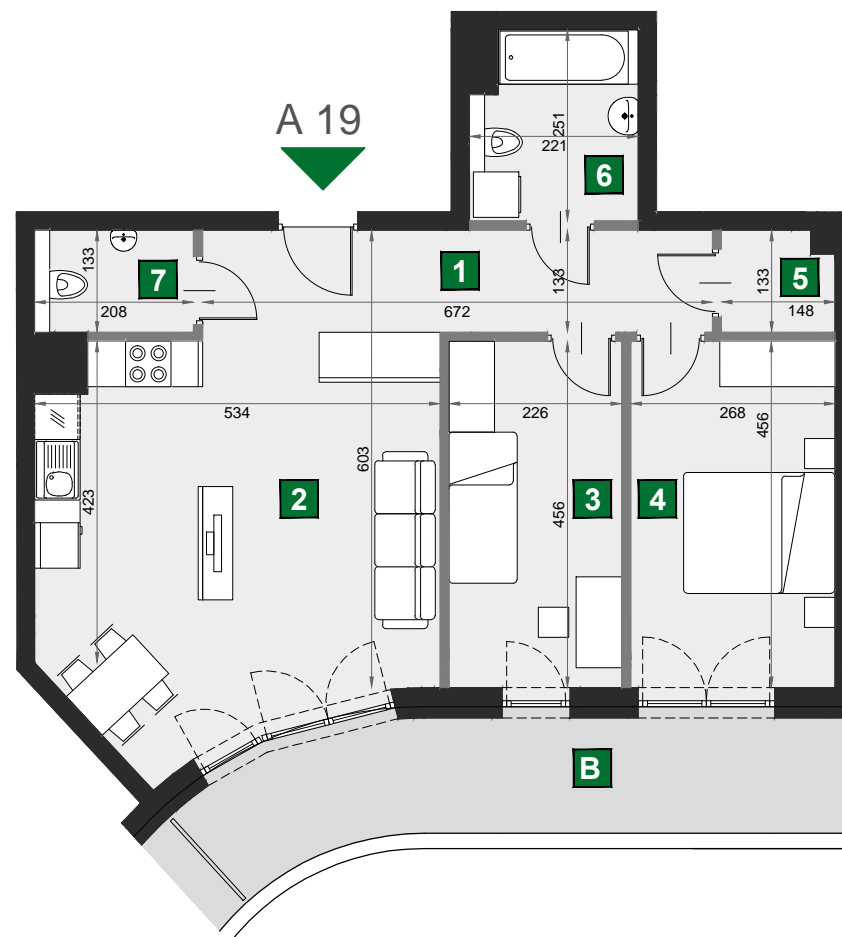

WIŚLANETARASY 2.0

A 19

budynek	D
piętro	2
mieszkanie	A 19
liczba pokoi	3

B balkon	12,32 m ²
1 przedpokój	8,94 m ²
2 pokój dzienny z aneksem kuch.	26,62 m ²
3 sypialnia	10,31 m ²
4 sypialnia	12,22 m ²
5 garderoba	1,87 m ²
6 łazienka	5,22 m ²
7 wc	2,77 m ²

powierzchnia	67,95 m ²
cena brutto	699 885 zł