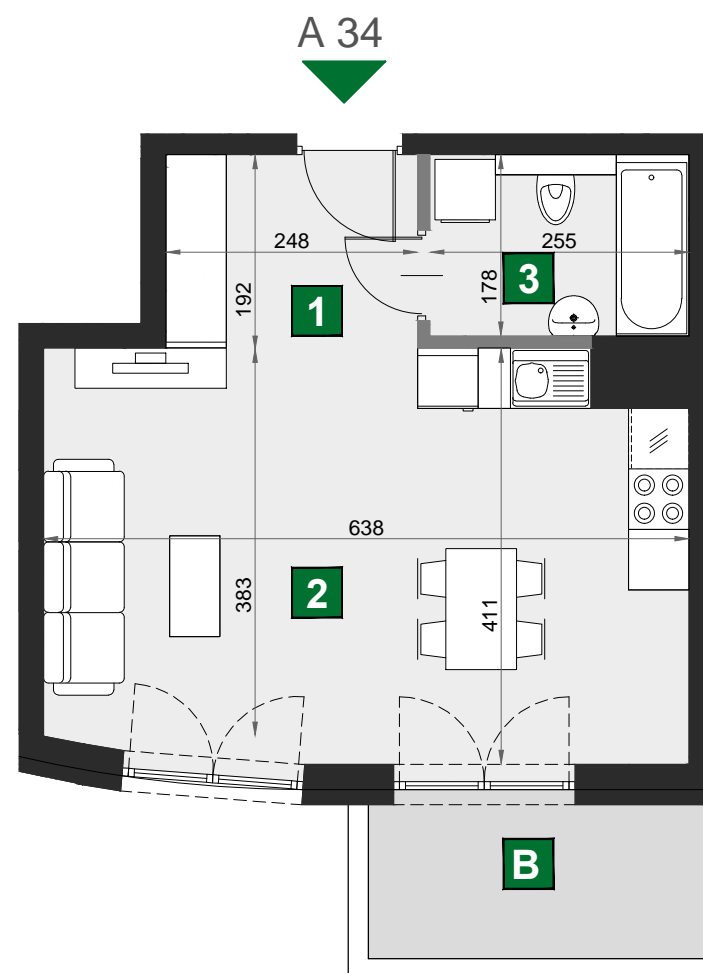

WIŚLANETARASY 2.0

IB INTER-BUD
DEVELOPER

INTER-BUD Developer sp. z o.o. sp. k. ul. Grzegorzeczka 67f 31-559 Kraków
Biuro sprzedaży: +48 12 35 35 311 info@wislanetaras2.pl www.wislanetaras2.pl

A 34

budynek	D
piętro	4
mieszkanie	A 34
liczba pokoi	1

B balkon	4,55 m ²
1 przedpokój	4,76 m ²
2 pokój dzienny z aneksem kuch.	25,39 m ²
3 łazienka	4,54 m ²

powierzchnia	34,69 m ²
cena brutto	357 307 zł

* jest to przykładowa aranżacja służąca wyłącznie do celów prezentacyjnych i nie stanowi oferty w rozumieniu kodeksu cywilnego. Na etapie realizacji niektóre szczegóły mogą ulec zmianie.