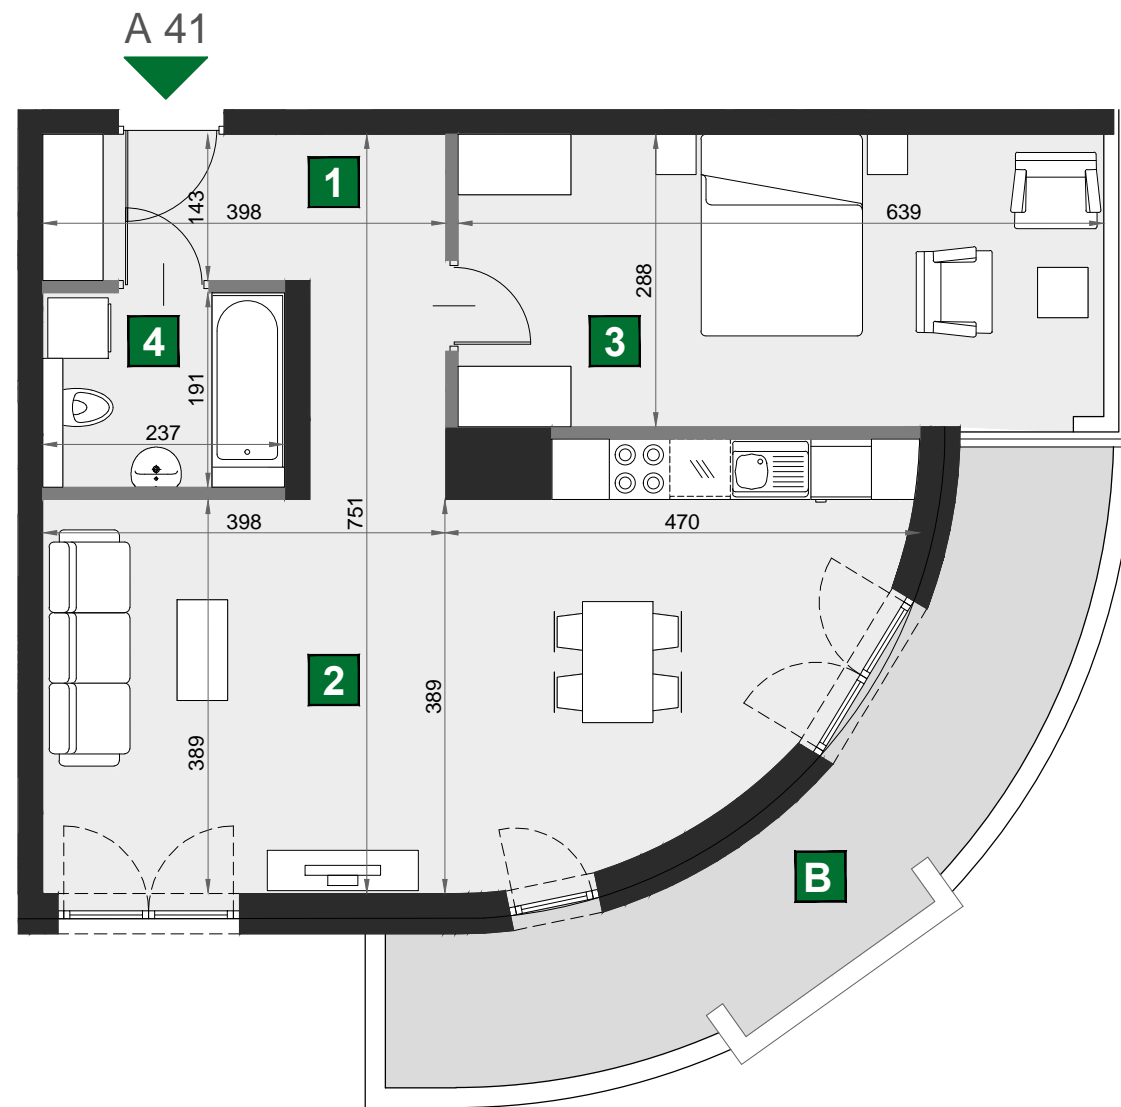

WIŚLANETARASY 2.0