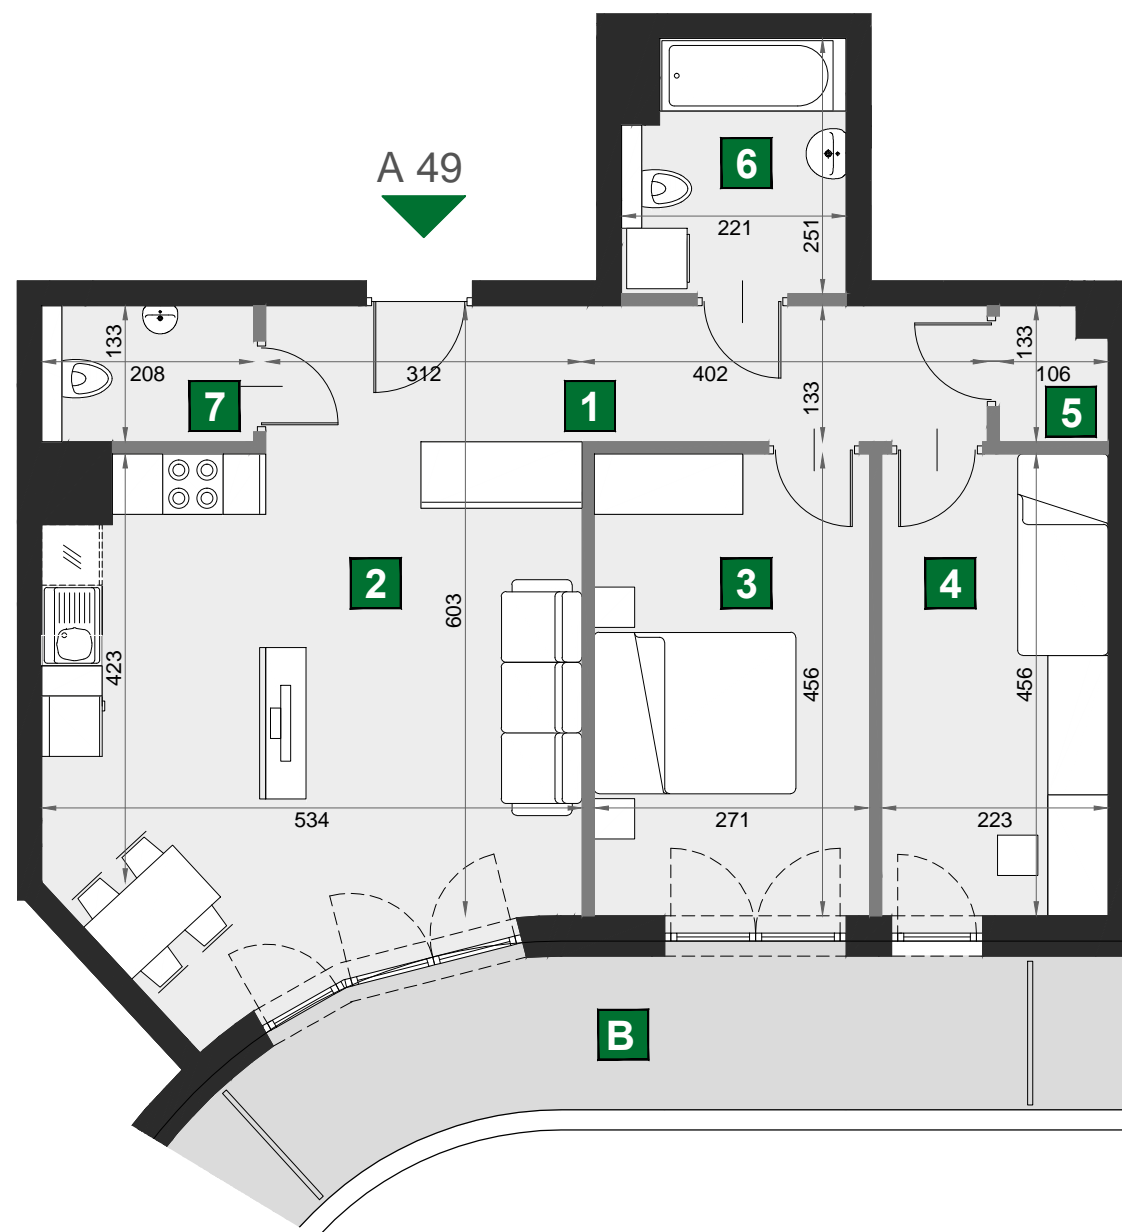

WIŚLANETARASY 2.0

A 49

budynek	D
piętro	5
mieszkanie	A 49
liczba pokoi	3

B balkon	10,86 m ²
1 przedpokój	9,50 m ²
2 pokój dzienny z aneksem kuch.	26,62 m ²
3 sypialnia	12,36 m ²
4 sypialnia	10,17 m ²
5 garderoba	1,31 m ²
6 łazienka	5,22 m ²
7 wc	2,77 m ²

powierzchnia	67,95 m ²
cena brutto	720 270 zł