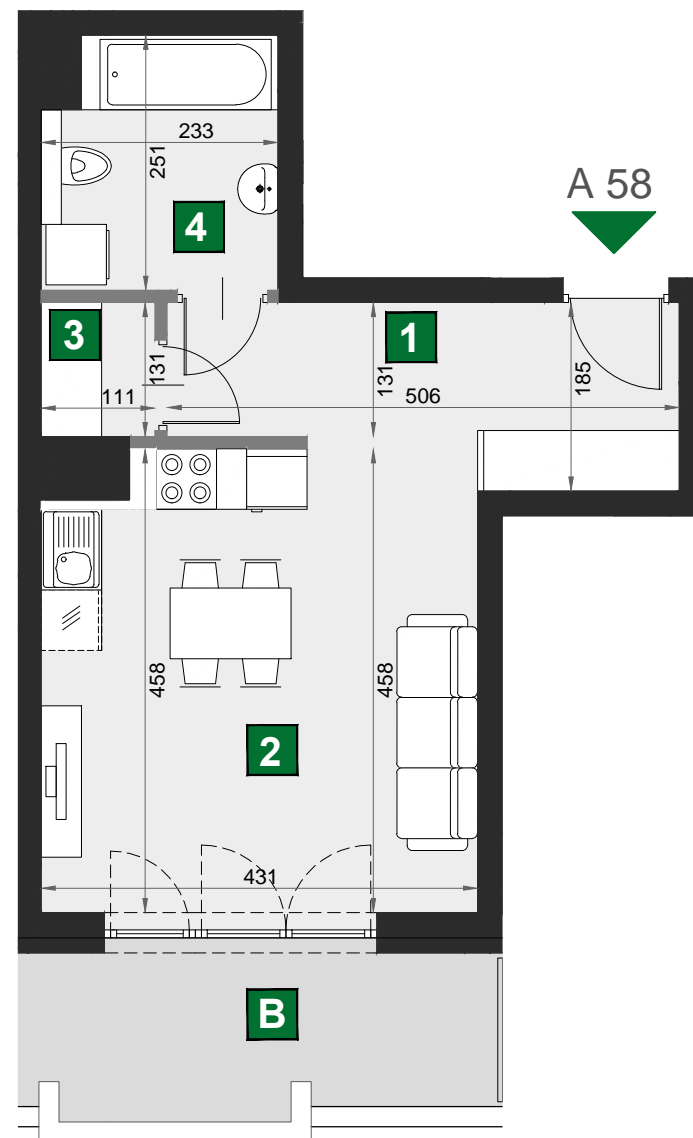

WIŚLANETARASY 2.0

A 58

budynek	D
piętro	6
mieszkanie	A 58
liczba pokoi	1

B balkon	7,27 m ²
1 przedpokój	7,71 m ²
2 pokój dzienny z aneksem kuch.	19,51 m ²
3 garderoba	1,45 m ²
4 łazienka	5,55 m ²

powierzchnia	34,22 m ²
cena brutto	359 310 zł