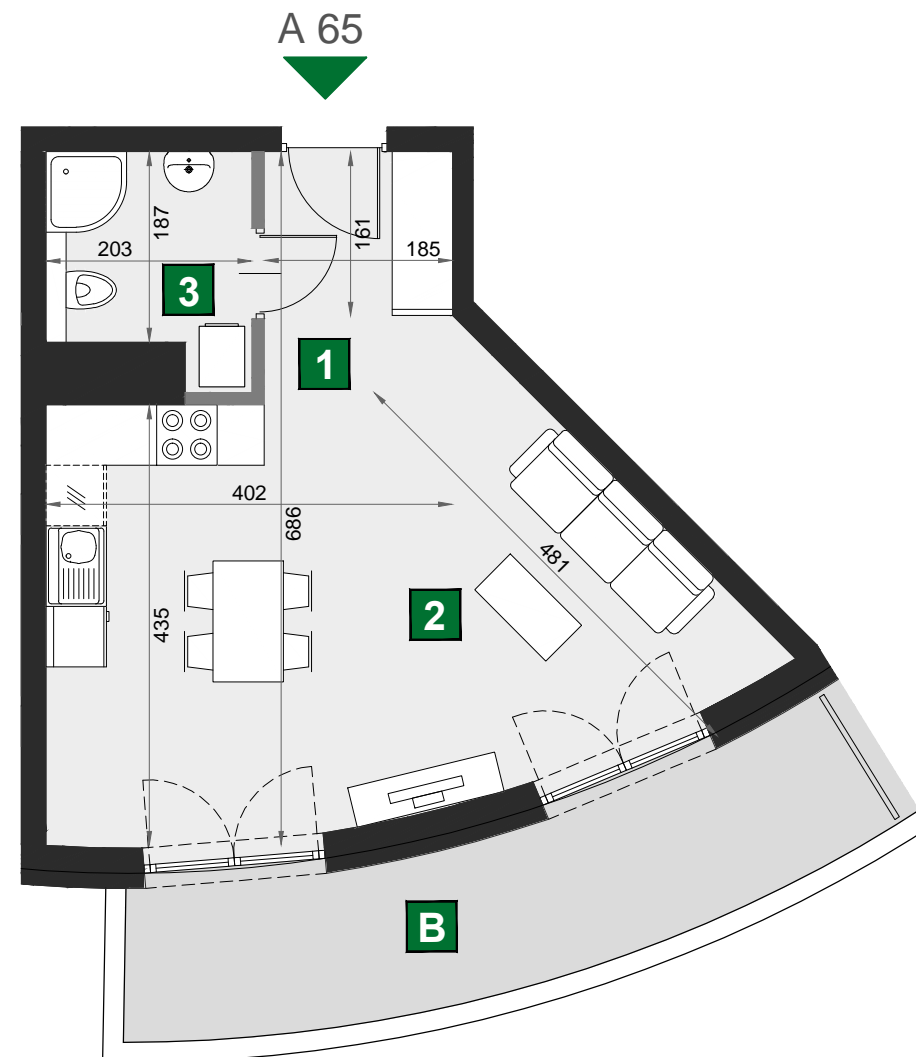

WIŚLANETARASY 2.0