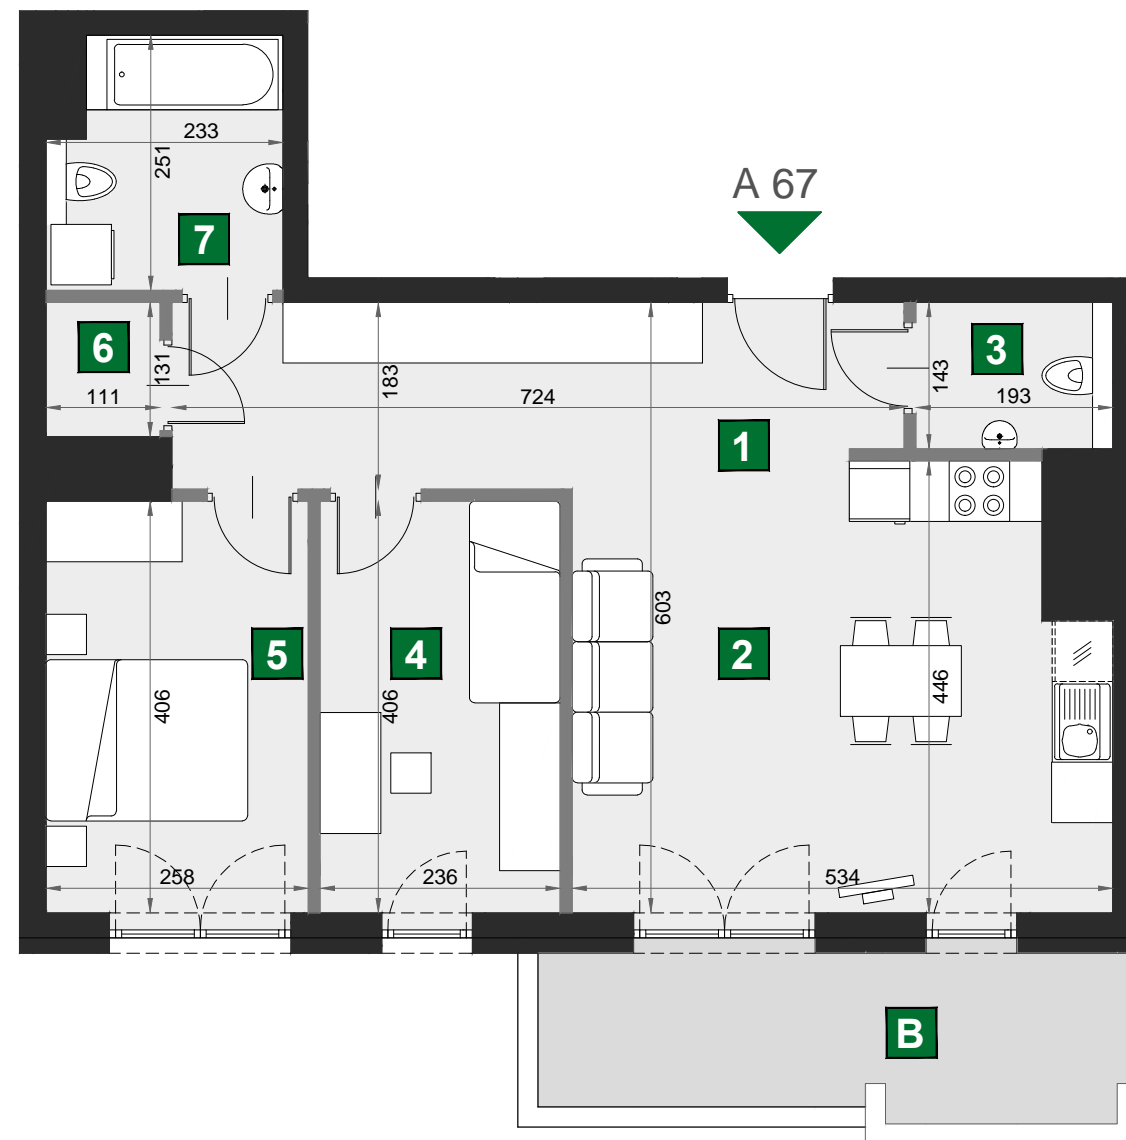

WIŚLANETARASY 2.0

A 67

budynek	D
piętro	7
mieszkanie	A 67
liczba pokoi	3

B balkon	8,58 m ²
1 przedpokój	11,94 m ²
2 pokój dzienny z aneksem kuch.	23,09 m ²
3 wc	2,76 m ²
4 sypialnia	9,58 m ²
5 sypialnia	10,47 m ²
6 garderoba	1,45 m ²
7 łazienka	5,44 m ²

powierzchnia	64,73 m ²
cena brutto	744 395 zł