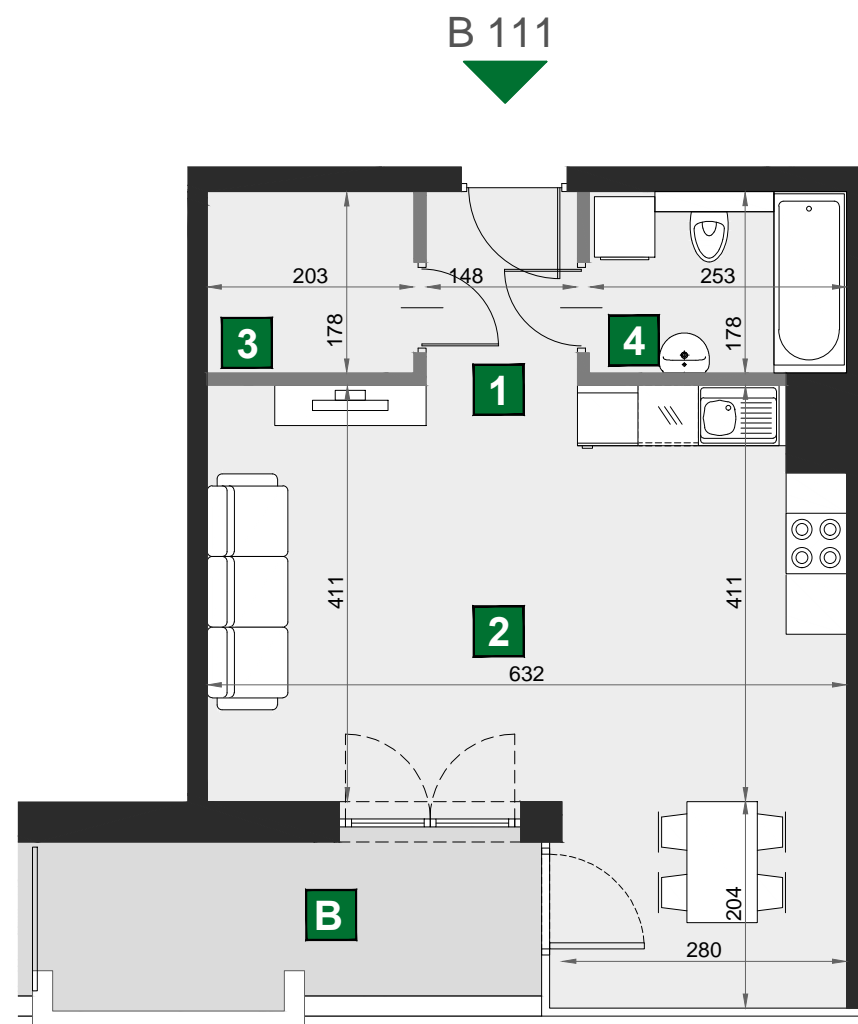

WIŚLANETARASY 2.0