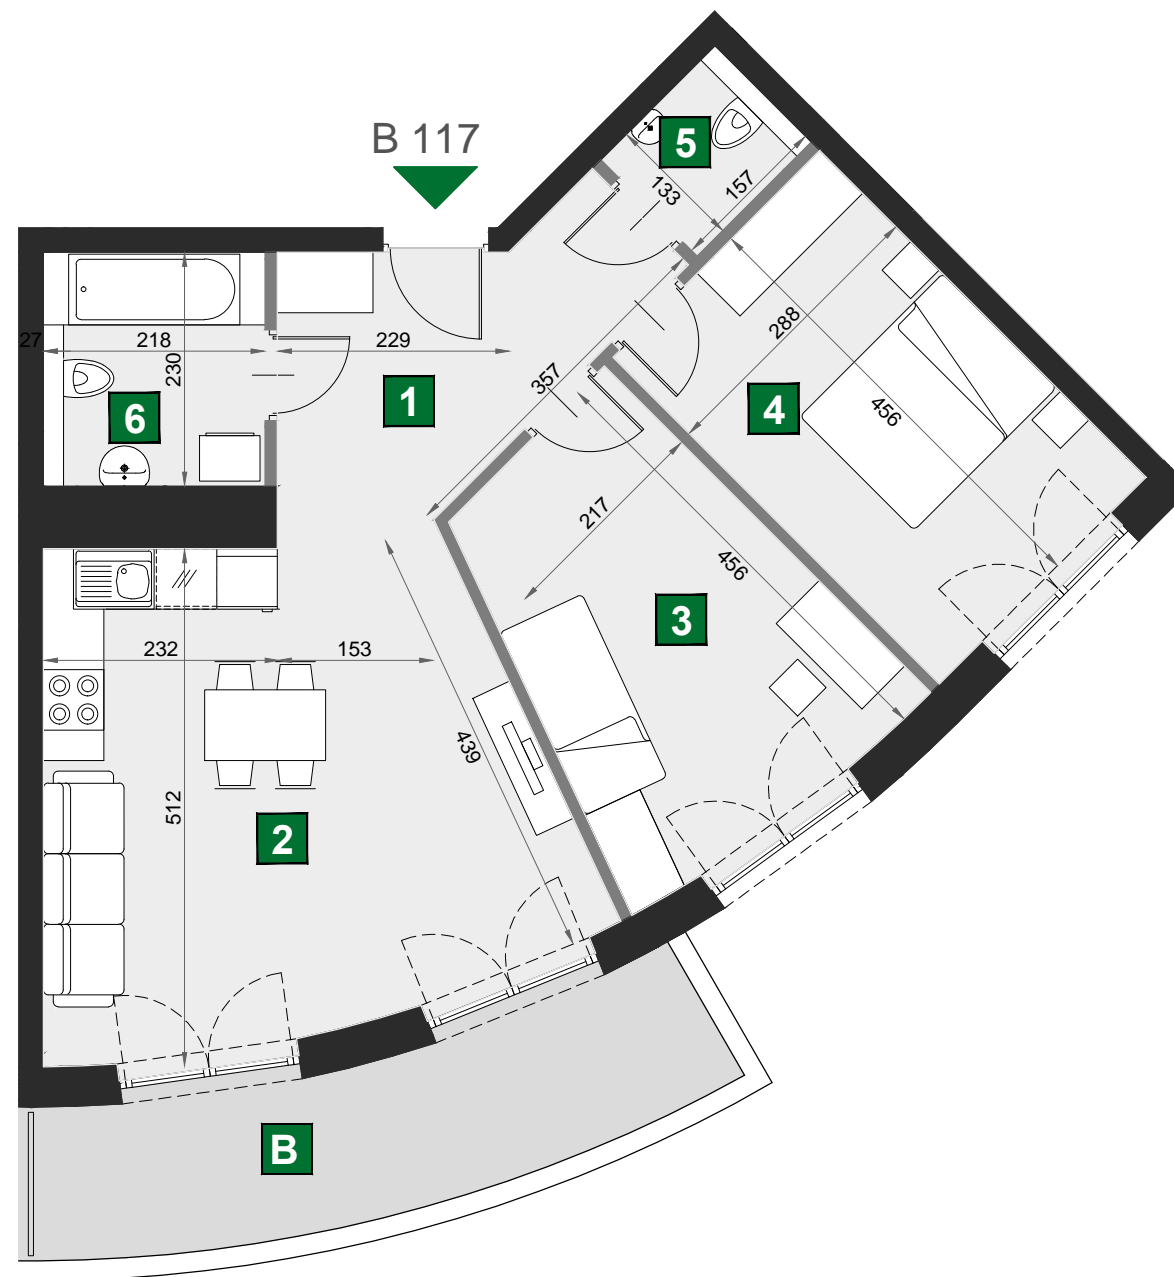

WIŚLANETARASY 2.0