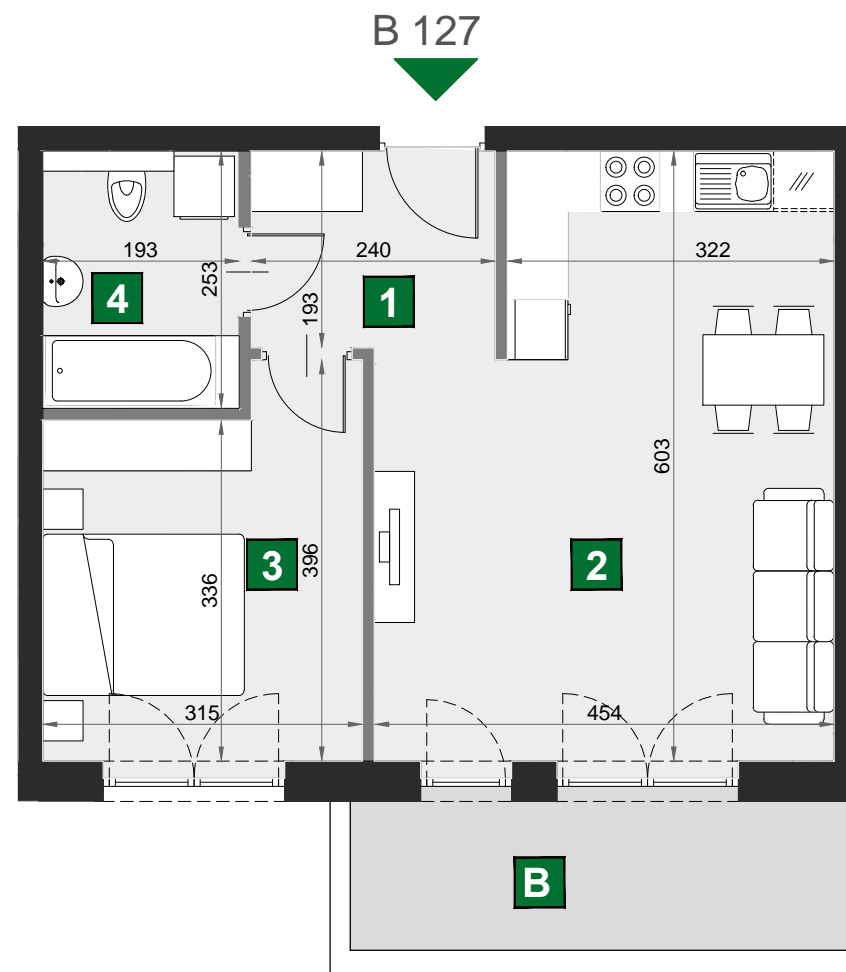

WIŚLANETARASY 2.0

B 127

budynek	D
piętro	3
mieszkanie	B 127
liczba pokoi	2

B balkon	6,56 m ²
1 przedpokój	4,63 m ²
2 pokój dzienny z aneksem kuch.	24,81 m ²
3 sypialnia	11,23 m ²
4 łazienka	4,88 m ²

powierzchnia	45,55 m ²
cena brutto	464 610 zł