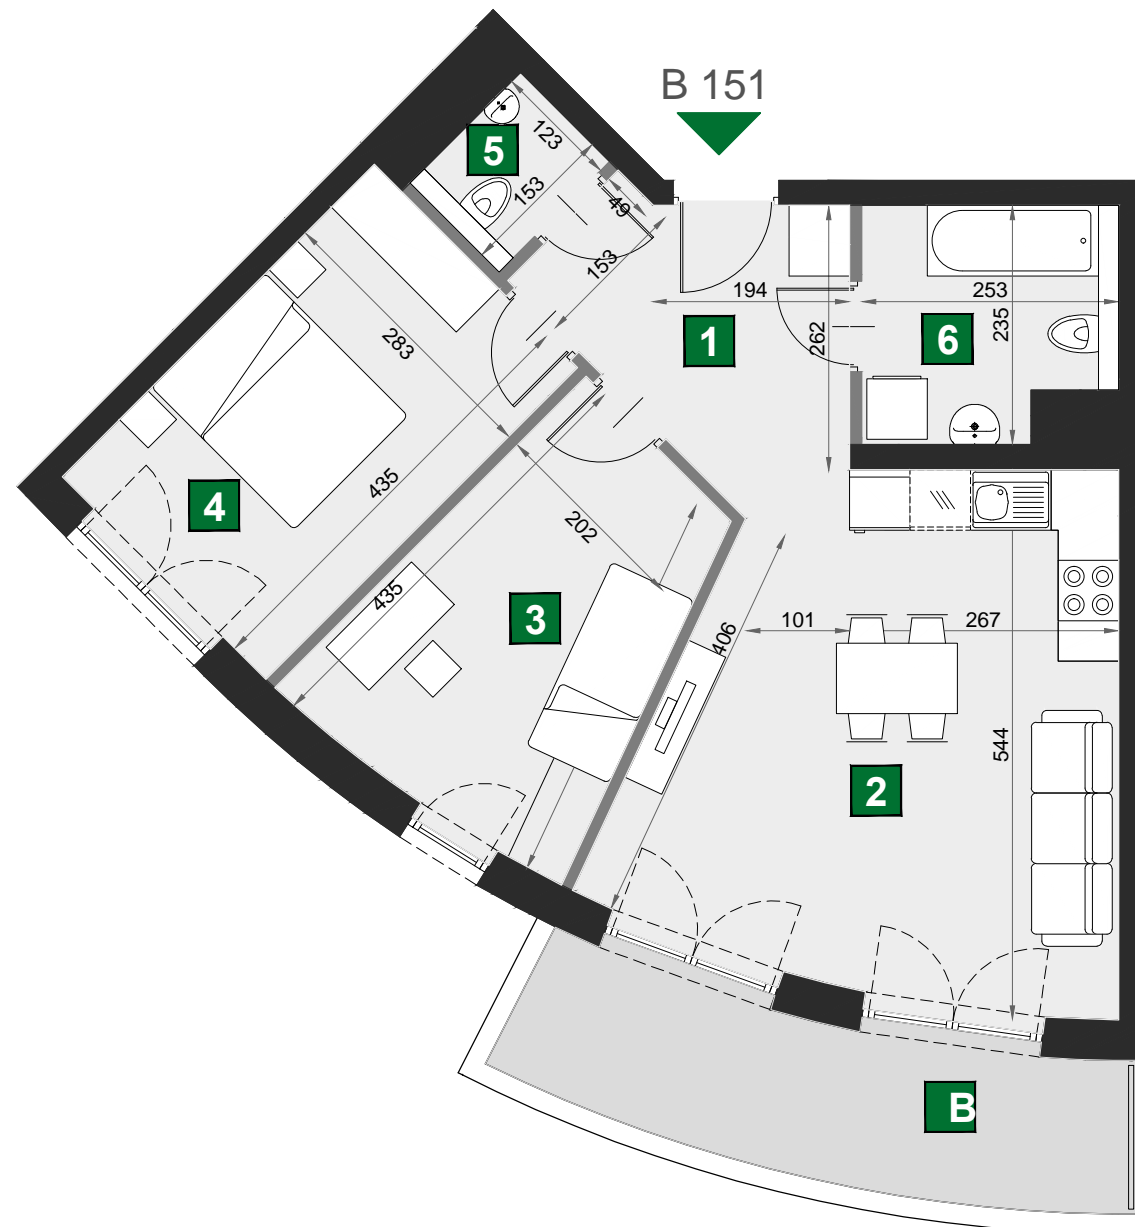

WIŚLANETARASY 2.0