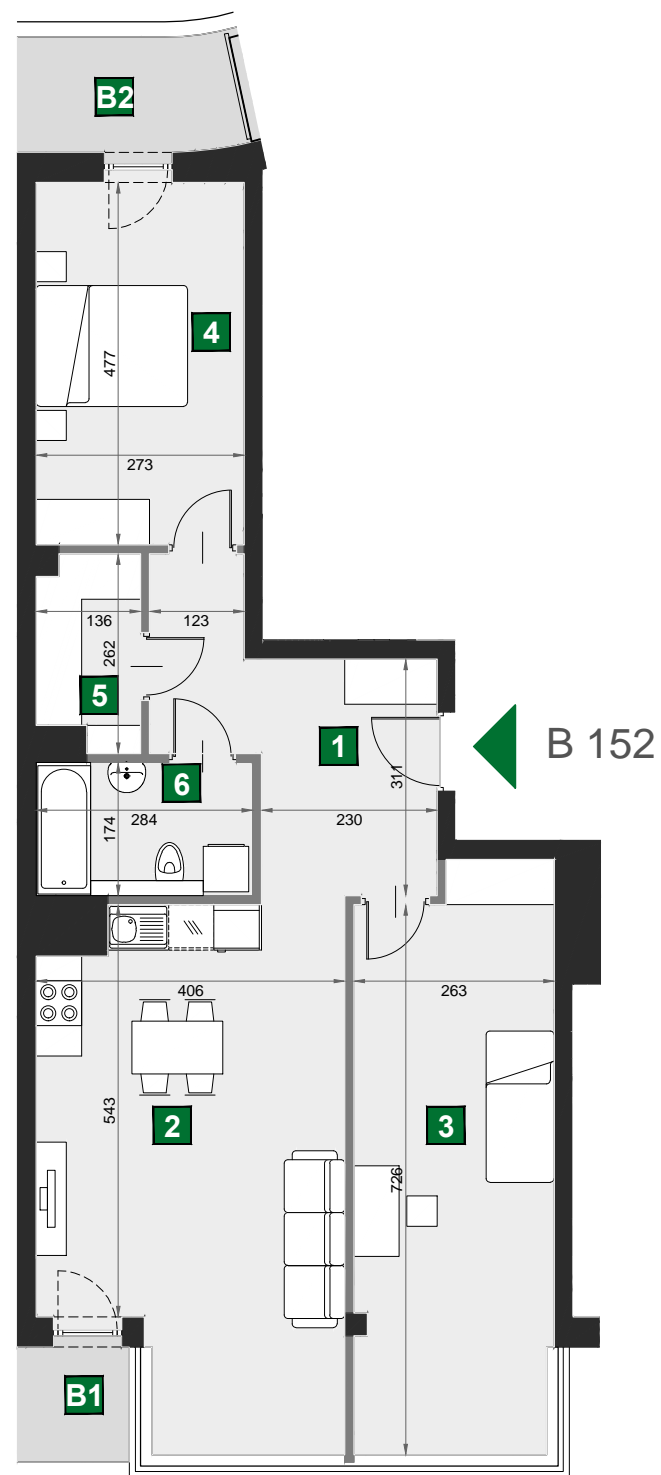

WIŚLANETARASY 2.0