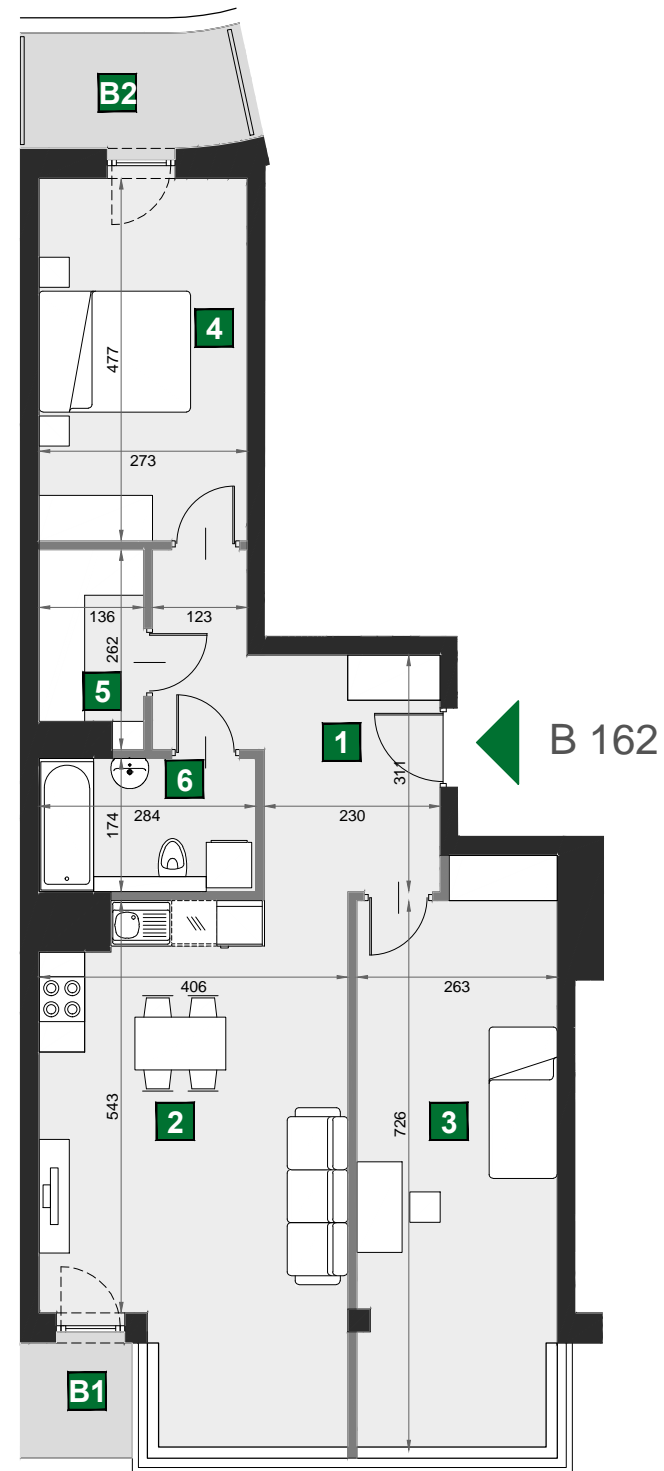

WIŚLANETARASY 2.0