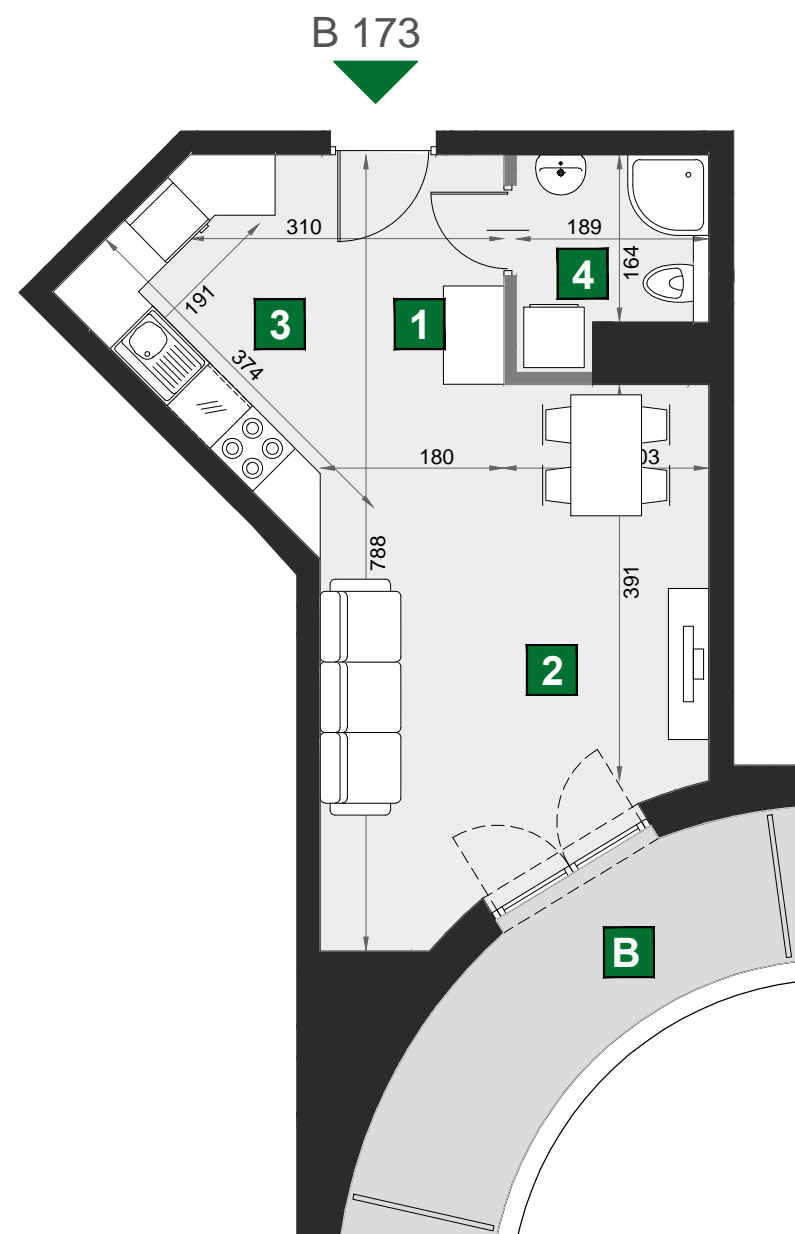

WIŚLANETARASY 2.0

B 173

budynek	D
piętro	8
mieszkanie	B 173
liczba pokoi	1

B balkon	7,12 m ²
1 przedpokój	4,10 m ²
2 pokój dzienny	18,58 m ²
3 aneks kuchenny	6,16 m ²
4 łazienka	3,47 m ²

powierzchnia	32,31 m ²
cena brutto	403 875 zł