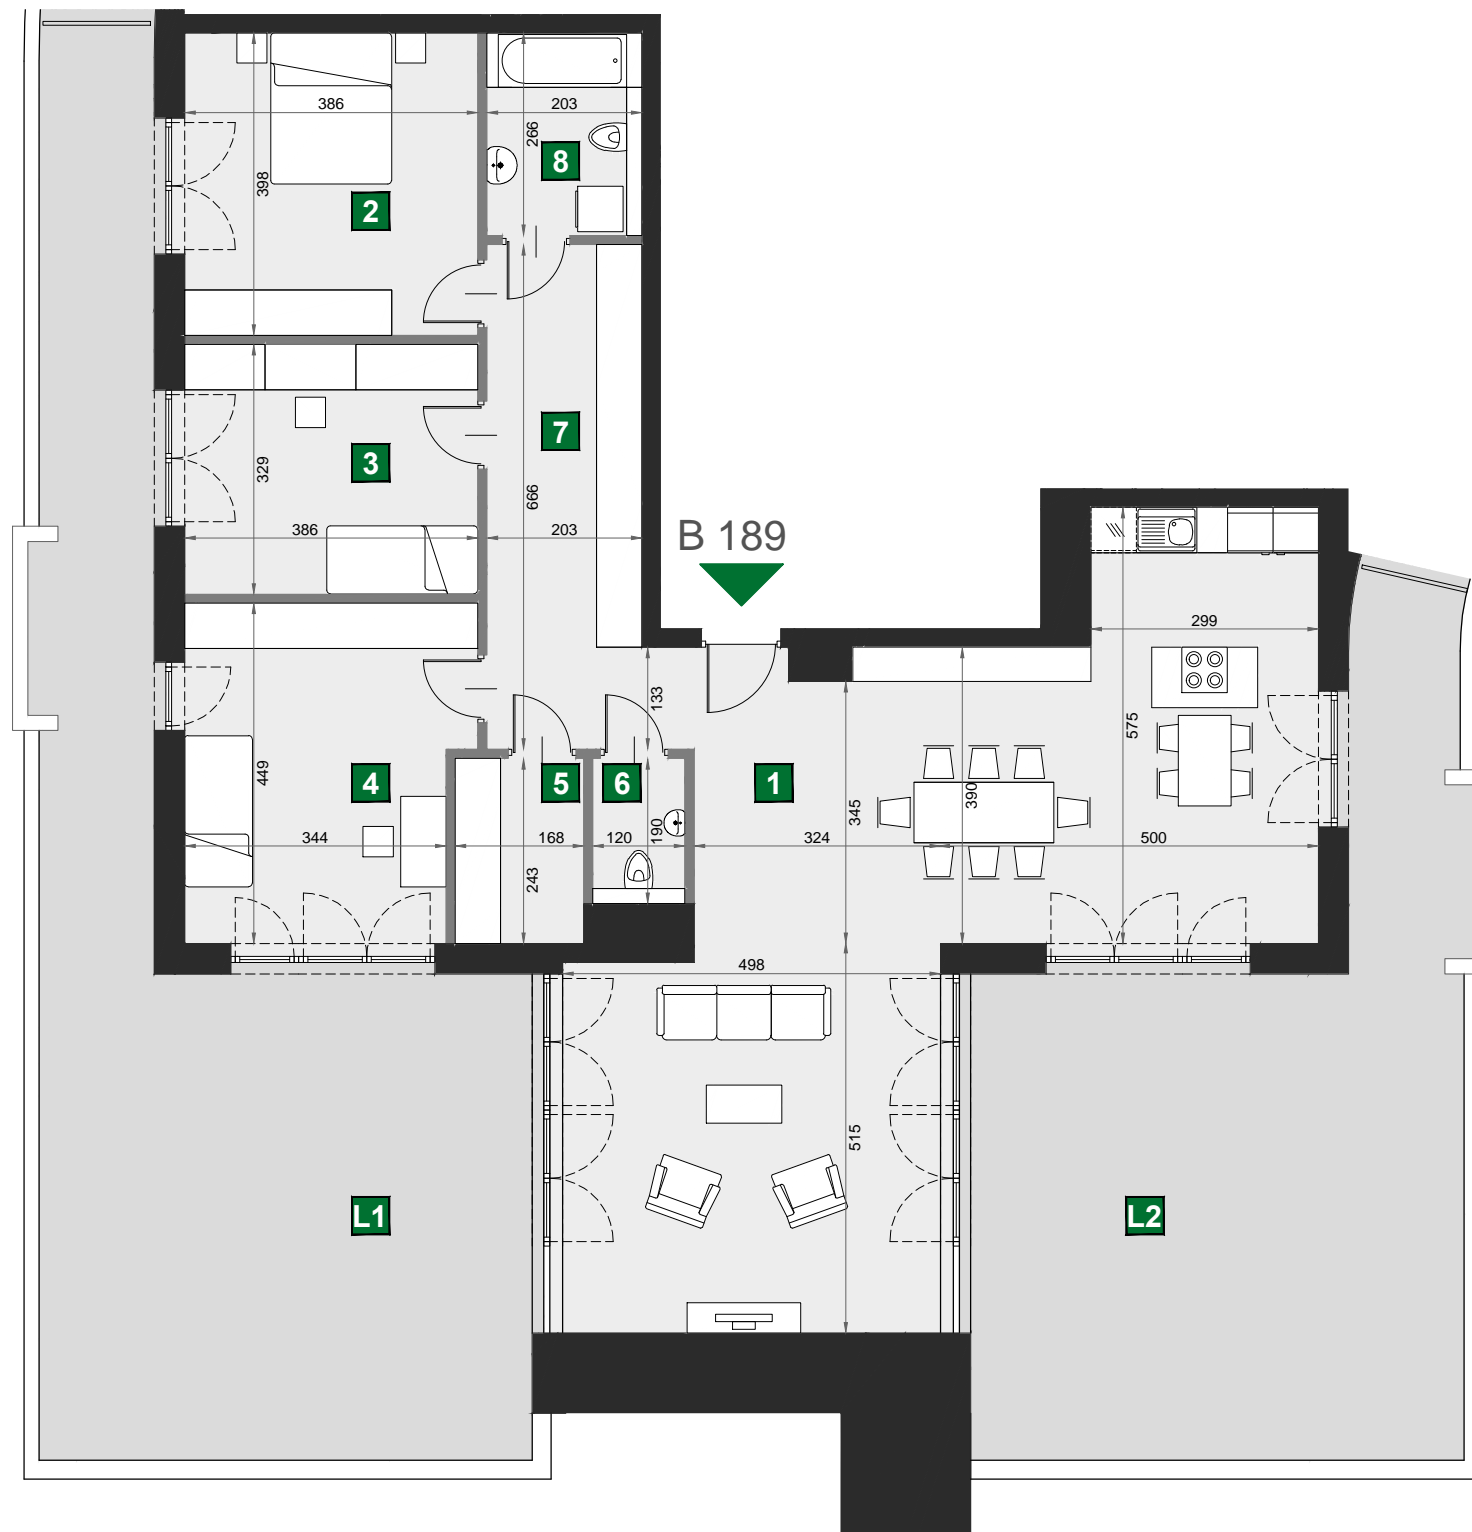

## B 189

budynek	D
piętro	10
mieszkanie	B 189
liczba pokoi	4

L1	loggja	58,32 m <sup>2</sup>
L2	loggja	48,04 m <sup>2</sup>
1	pokój dzienny z aneksem kuch.	60,82 m <sup>2</sup>
2	sypialnia	15,36 m <sup>2</sup>
3	sypialnia	12,66 m <sup>2</sup>
4	sypialnia	16,23 m <sup>2</sup>
5	garderoba	4,08 m <sup>2</sup>
6	wc	2,28 m <sup>2</sup>
7	komunikacja	16,09 m <sup>2</sup>
8	łazienka	5,40 m <sup>2</sup>

powierzchnia 132,92 m<sup>2</sup>  
cena brutto 2 259 640 zł