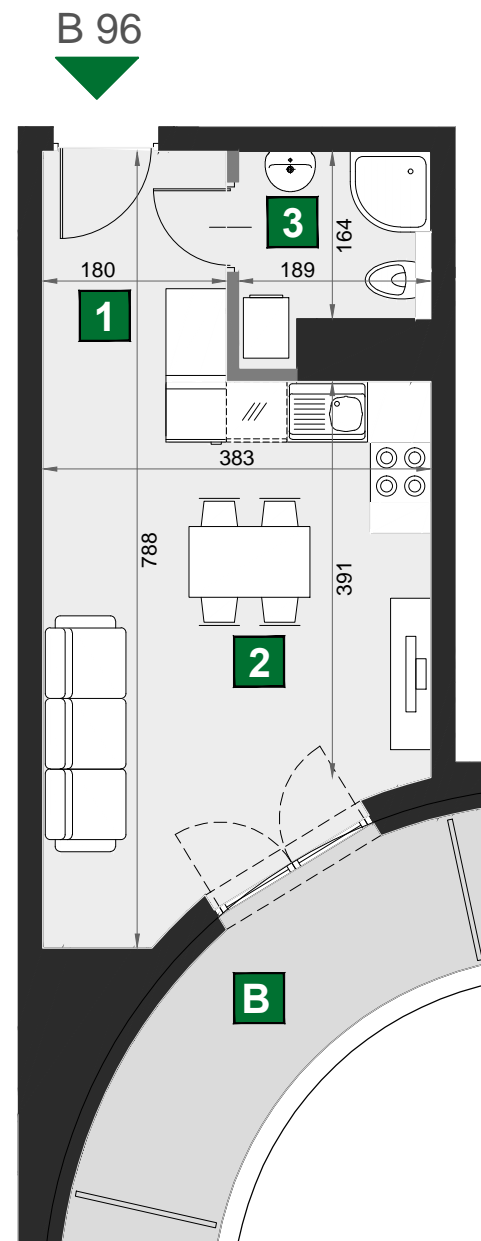

WIŚLANETARASY 2.0