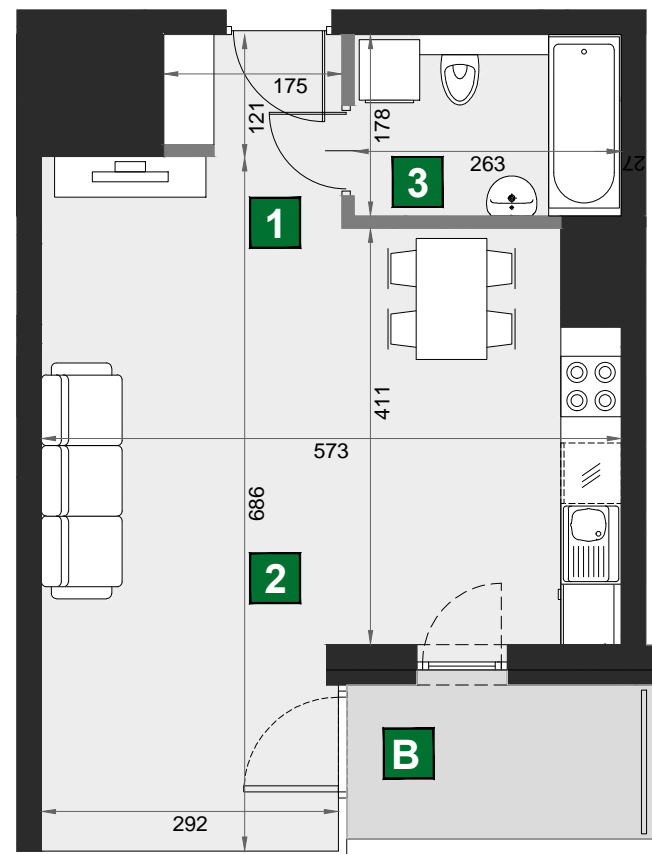

WIŚLANETARASY 2.0

B 98

B 98

budynek	D
piętro	1
mieszkanie	B 98
liczba pokoi	1

B balkon	4,08 m ²
1 przedpokój	1,87 m ²
2 pokój dzienny z aneksem kuch.	30,38 m ²
3 łazienka	4,68 m ²

powierzchnia	36,93 m ²
cena brutto	369 300 zł