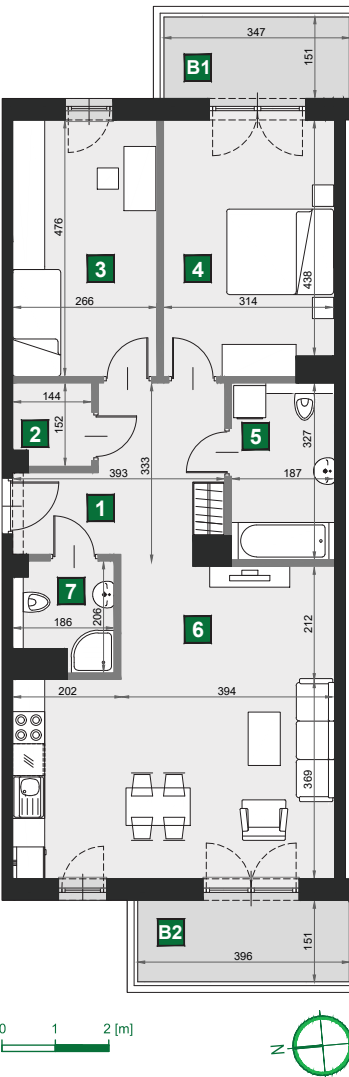

WIŚLANETARASY 2.0

A 87

budynek	A
piętro	7
mieszkanie	A 87
liczba pokoi	3

B1 balkon	5,21 m ²
B2 balkon	5,95 m ²
1 przedpokój	9,56 m ²
2 garderoba	2,10 m ²
3 sypialnia	12,66 m ²
4 sypialnia	14,79 m ²
5 łazienka	6,20 m ²
6 pokój dzienny z aneksem kuch.	30,83 m ²
7 łazienka	3,28 m ²

powierzchnia	79,42 m ²
cena brutto	873 620 zł