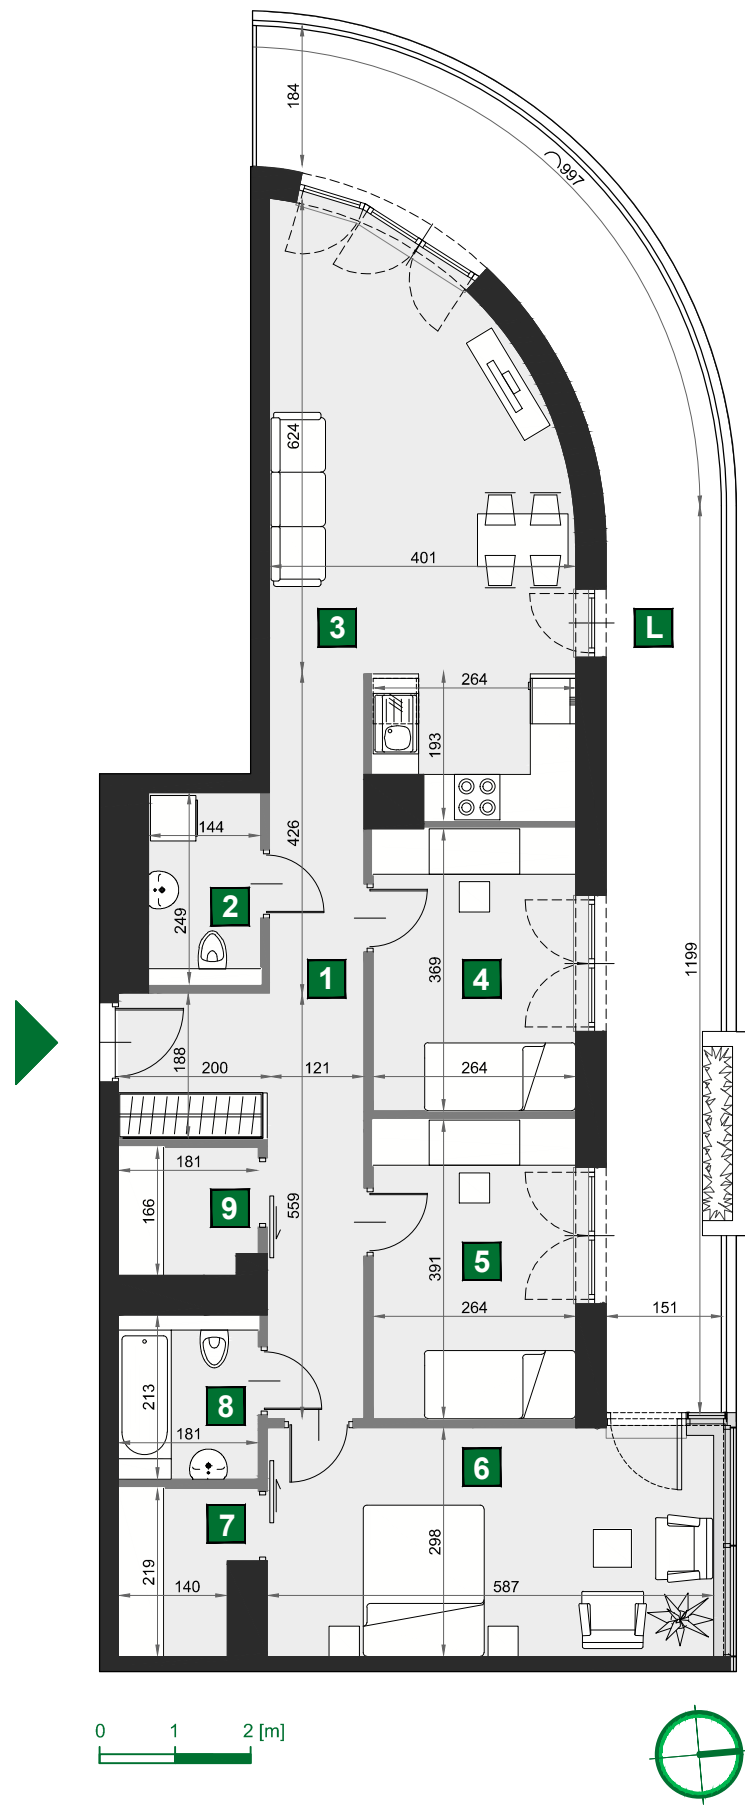

WIŚLANETARASY 2.0

A 92

budynek	A
piętro	8
mieszkanie	A 92
liczba pokoi	4

L loggia	33,02 m ²
1 przedpokój	13,26 m ²
2 wc	3,59 m ²
3 pokój dzienny z aneksem kuch.	27,90 m ²
4 sypialnia	9,74 m ²
5 sypialnia	10,32 m ²
6 sypialnia	17,36 m ²
7 garderoba	3,44 m ²
8 łazienka	3,86 m ²
9 garderoba	2,91 m ²

powierzchnia 92,38 m²
cena brutto 1 247 130 zł