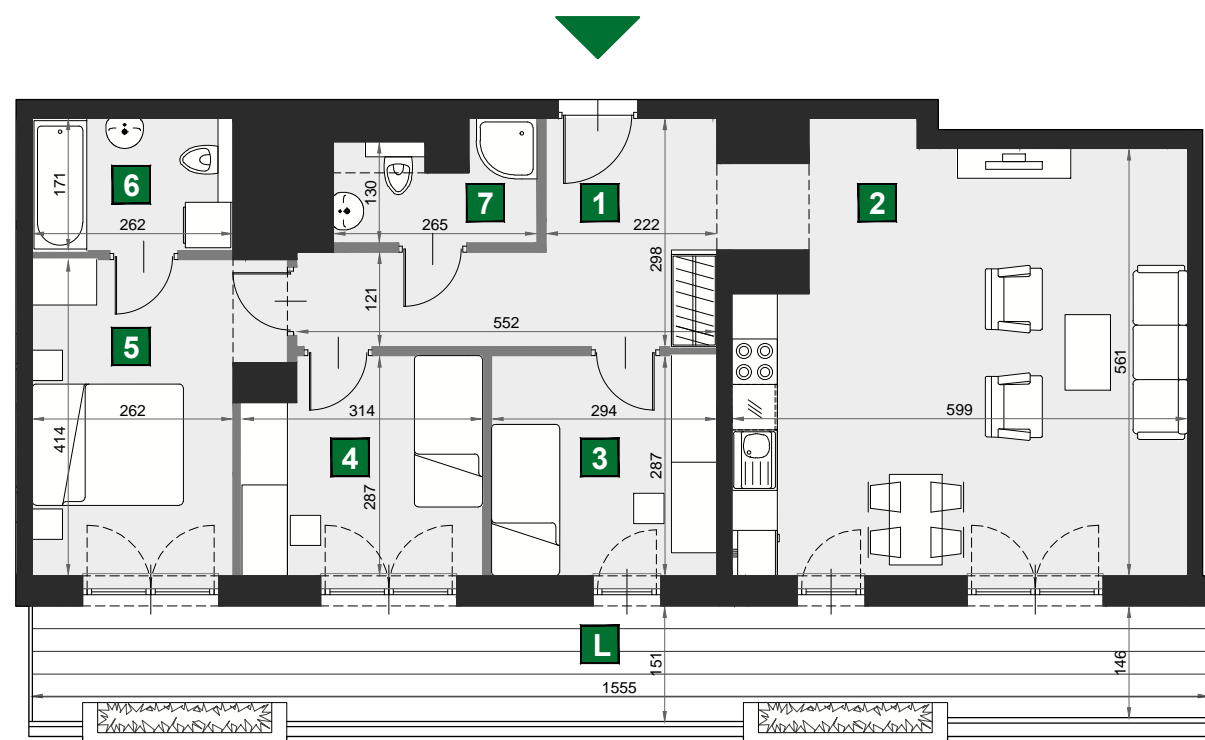

# WIŚLANETARASY 2.0

0 1 2 [m]

## A 97

budynek	A
piętro	8
mieszkanie	A 97
liczba pokoi	4

<b>L</b> loggia	23,56 m <sup>2</sup>
<b>1</b> przedpokój	10,85 m <sup>2</sup>
<b>2</b> pokój dzienny z aneksem kuch.	33,32 m <sup>2</sup>
<b>3</b> sypialnia	8,44 m <sup>2</sup>
<b>4</b> sypialnia	8,57 m <sup>2</sup>
<b>5</b> sypialnia	11,78 m <sup>2</sup>
<b>6</b> łazienka	4,47 m <sup>2</sup>
<b>7</b> łazienka	3,46 m <sup>2</sup>

powierzchnia 80,89 m<sup>2</sup>  
cena brutto 1 035 392 zł