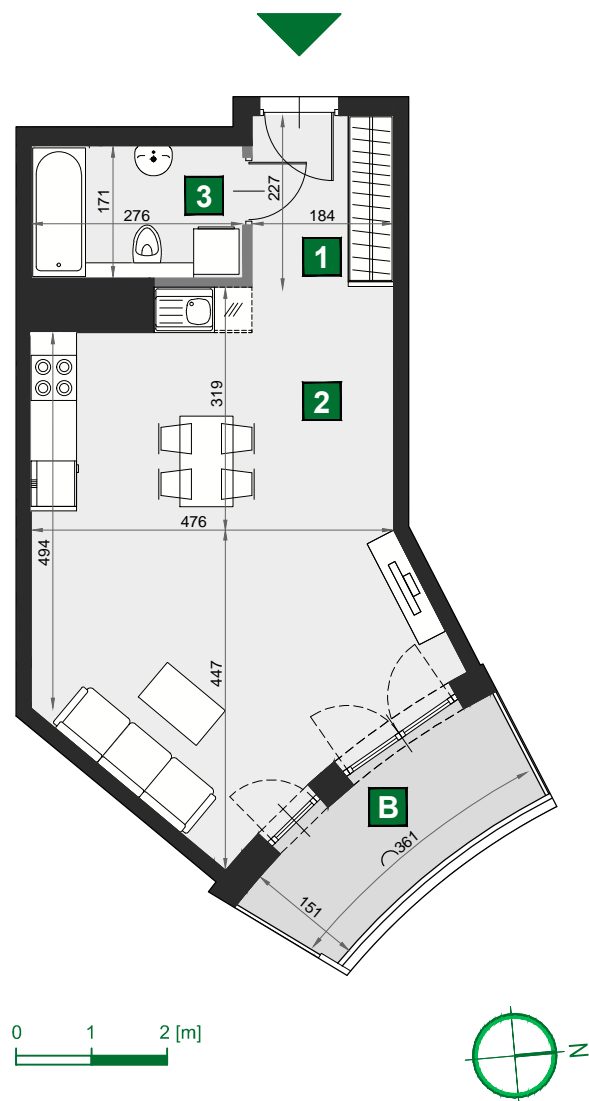

# WIŚLANETARASY 2.0

**C 207**

budynek A  
piętro 7  
mieszkanie C 207  
liczba pokoi 1

**B** balkon 6,00 m<sup>2</sup>  
**1** przedpokój 4,17 m<sup>2</sup>  
**2** pokój dzienny z aneksem kuch. 31,51 m<sup>2</sup>  
**3** łazienka 4,72 m<sup>2</sup>

powierzchnia 40,40 m<sup>2</sup>  
cena brutto 484 800 zł