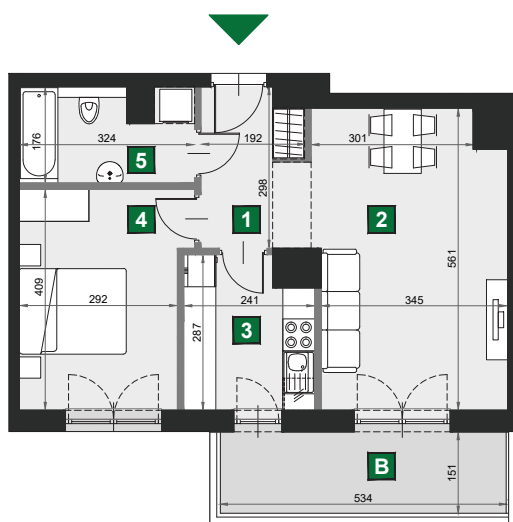

WIŚLANETARASY 2.0

C 211

budynek	A
piętro	7
mieszkanie	C 211
liczba pokoi	2

B balkon	7,78 m ²
1 przedpokój	5,36 m ²
2 pokój dzienny	19,57 m ²
3 kuchnia	6,43 m ²
4 sypialnia	12,26 m ²
5 łazienka	5,31 m ²

powierzchnia	48,93 m ²
cena brutto	538 230 zł

0 1 2 [m]