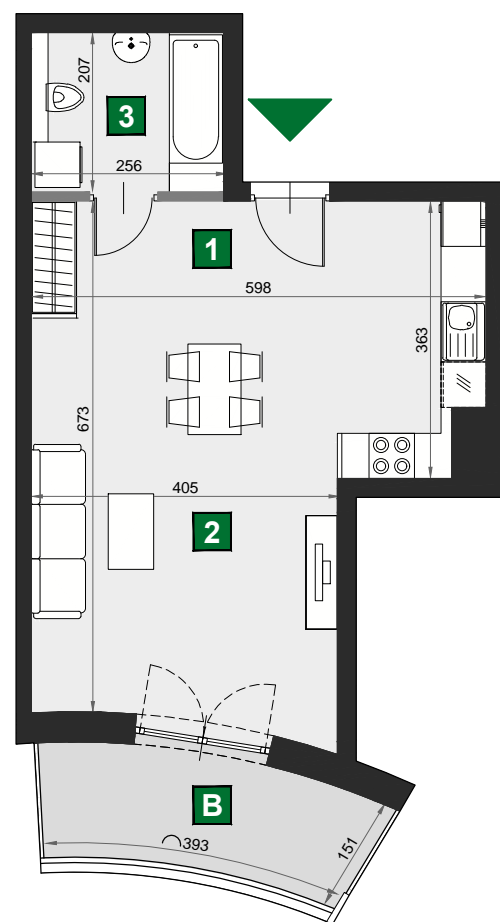

WIŚLANETARASY 2.0

0 1 2 [m]

C 215

budynek	A
piętro	7
mieszkanie	C 215
liczba pokoi	1

B balkon	6,61 m ²
1 przedpokój	6,06 m ²
2 pokój dzienny z aneksem kuch.	28,22 m ²
3 łazienka	5,30 m ²

powierzchnia	39,58 m ²
cena brutto	455 170 zł