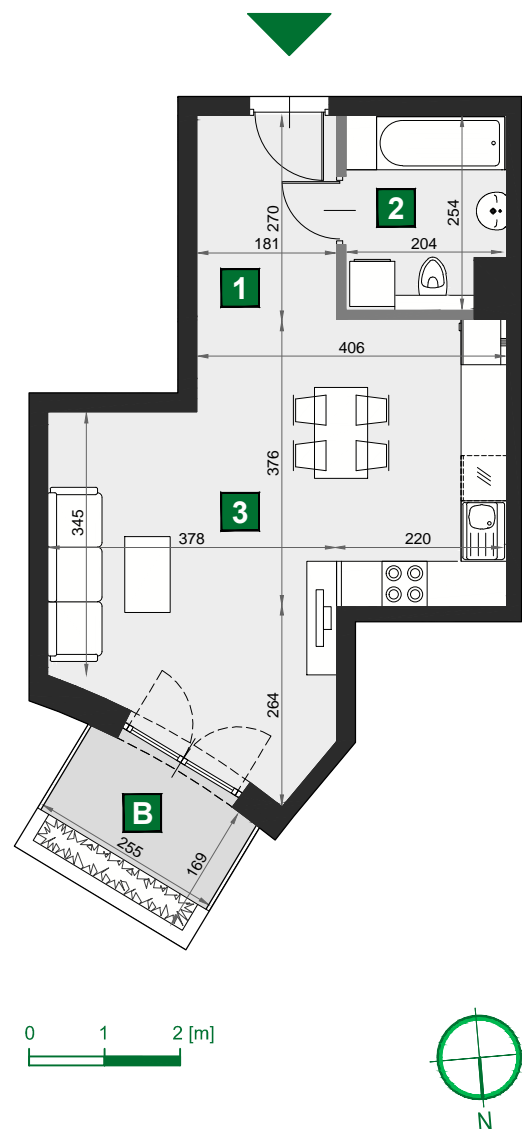

## C 216

budynek	A
piętro	7
mieszkanie	C 216
liczba pokoi	1

<b>B</b> balkon	4,22 m <sup>2</sup>
<b>1</b> przedpokój	4,89 m <sup>2</sup>
<b>2</b> łazienka	4,99 m <sup>2</sup>
<b>3</b> pokój dzienny z aneksem kuch.	26,93 m <sup>2</sup>

powierzchnia	36,81 m <sup>2</sup>
cena brutto	423 315 zł