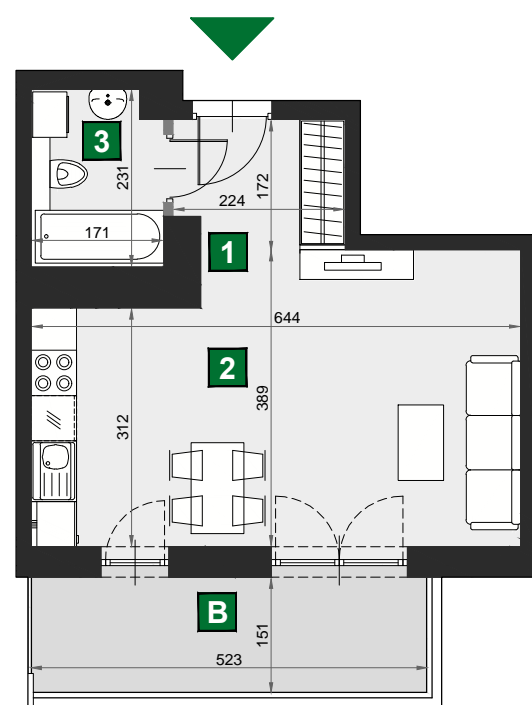

# WIŚLANETARASY 2.0

0 1 2 [m]

## D 274

budynek	A
piętro	7
mieszkanie	D 274
liczba pokoi	1

<b>B</b> balkon	7,85 m <sup>2</sup>
<b>1</b> przedpokój	3,68 m <sup>2</sup>
<b>2</b> pokój dzienny z aneksem kuch.	23,30 m <sup>2</sup>
<b>3</b> łazienka	3,83 m <sup>2</sup>

powierzchnia	30,81 m <sup>2</sup>
cena brutto	385 125 zł